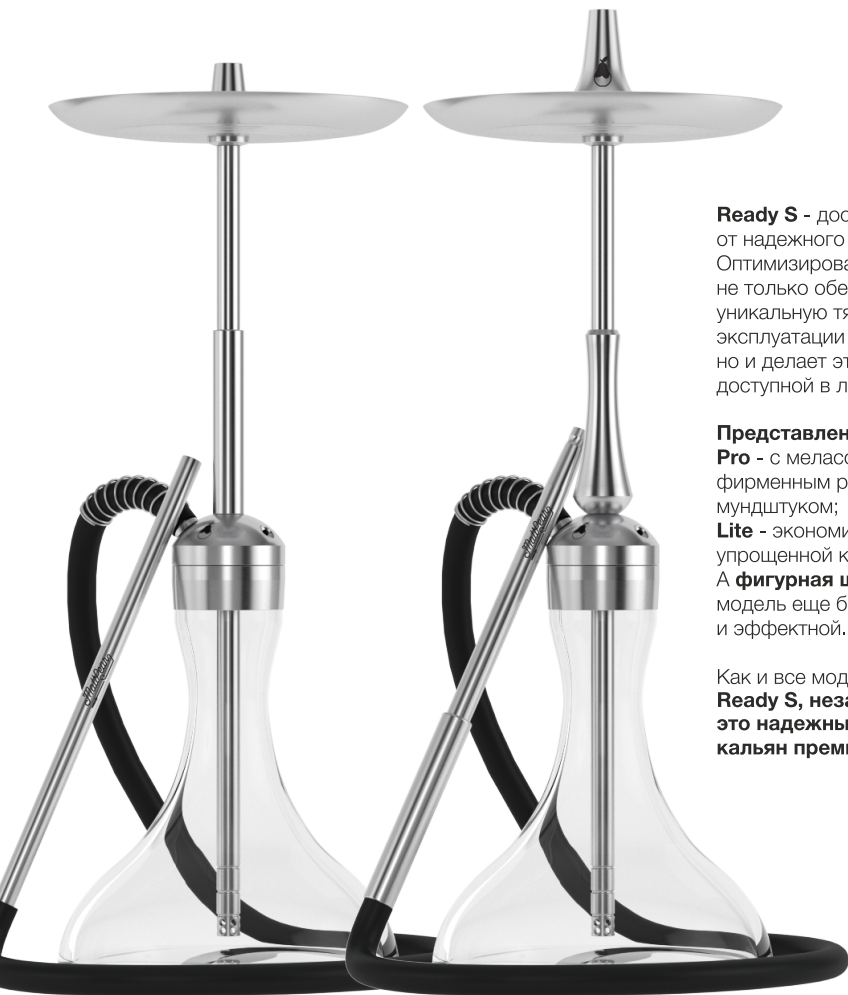

| Simple®

Slim / Ball

Simple S Pro - практичная и эффектная модель, сочетающая в себе премиальное качество, надежность и современные технические решения.

Быстросъемное блюдо на притирке обеспечивает легкую замену и чистку чаши, а вертикальная продувка завораживает.

Благодаря анатомическому мундштуку и цельносборной шахте, модель крайне приятна при эксплуатации.

Три уровня плотности тяги разбудят в вас утонченного ценителя.

Доступен в цветах:

White / Black

Ready S - доступный кальян от надежного бренда. Оптимизированная конструкция не только обеспечивает уникальную тягу и удобство эксплуатации кальяна, но и делает эту модель самой доступной в линейке MattPear.